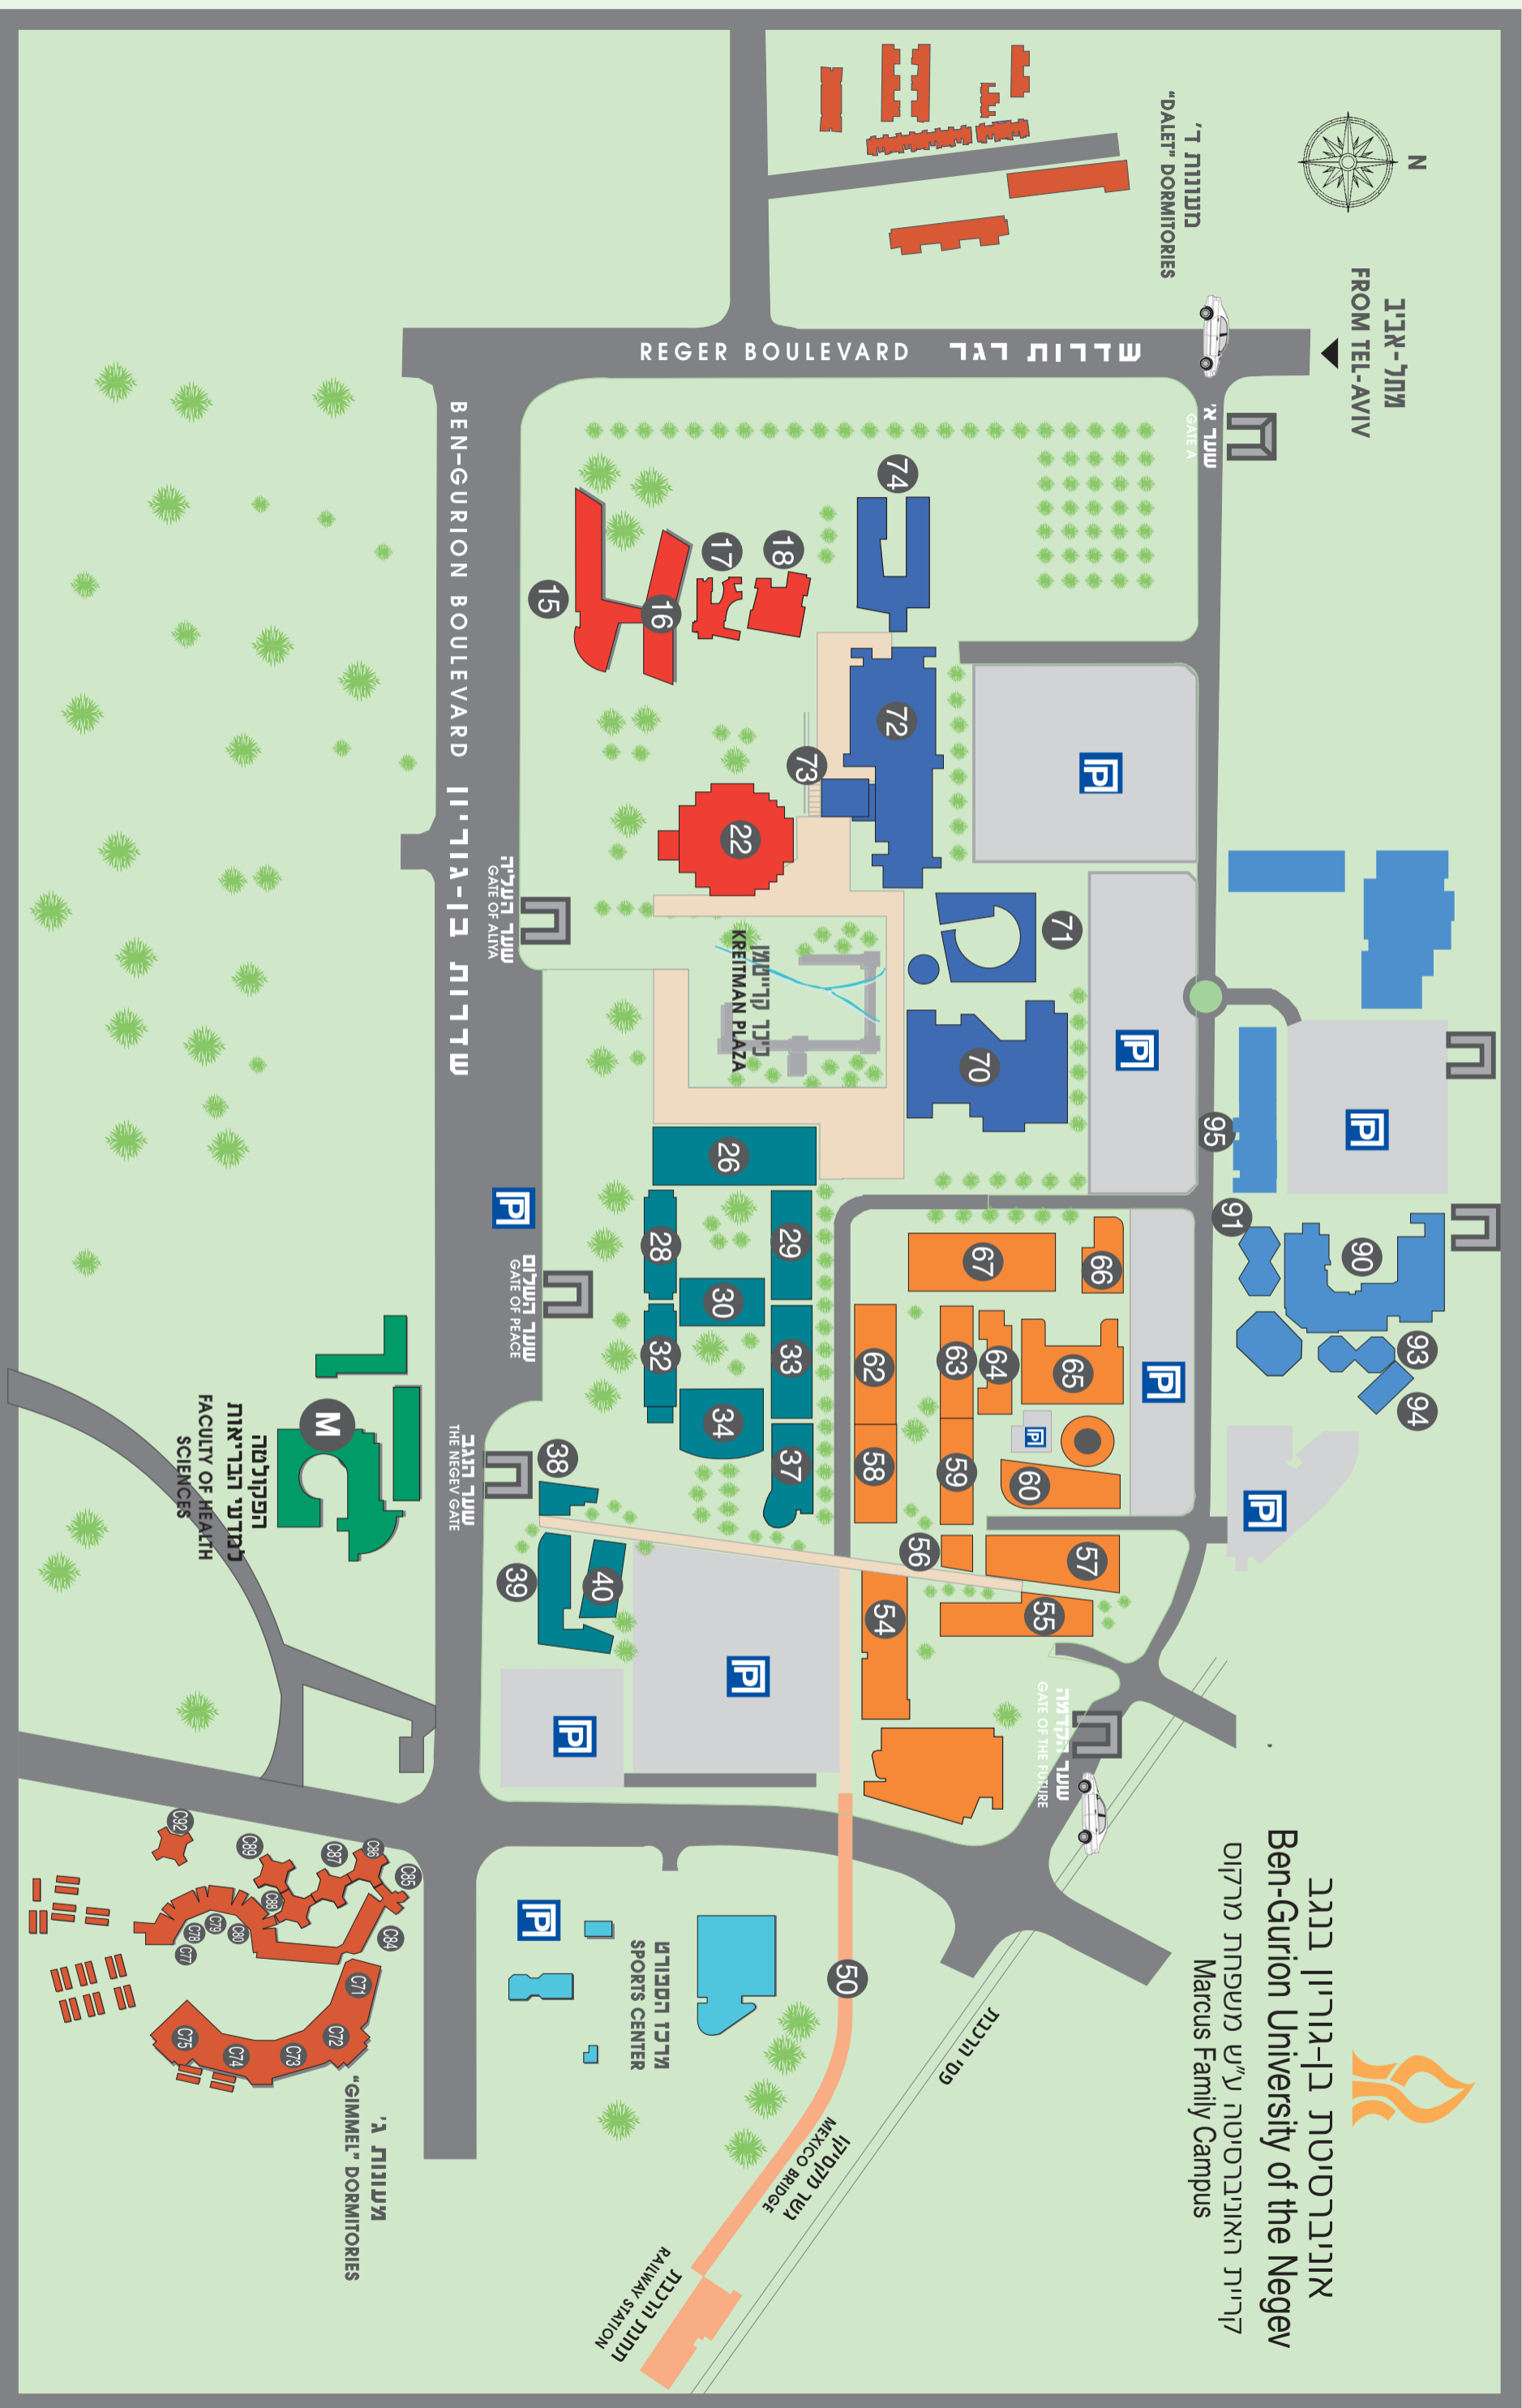

אוניברסיטת בן-גוריון בנגב
Ben-Gurion University of the Negev
קריית האוניברסיטה ע"ש משפחת מרקוס
Marcus Family Campus

מתל-אביב
FROM TEL-AVIV

מעונות ד'
"DALET" DORMITORIES

שדרות רגר REGER BOULEVARD

שדרות בן-גוריון BEN-GURION BOULEVARD

שער א'
GATE A

שער הענייה
GATE OF ALTYA

שער השלום
GATE OF PEACE

שער הנגב
THE NEGEV GATE

שער הריקוד
GATE OF THE FUTURE

פטי הרבית

גשר תלמידי
MEXICO BRIDGE

תחנת הרכבת
RAILWAY STATION

מרכז הספורט
SPORTS CENTER

כיכר קרטימן
KREITMAN PLAZA

הפקולטה
למדעי הבריאות
FACULTY OF HEALTH
SCIENCES

מעונות ג'
"GIMMEL" DORMITORIES

- 15 School of Management
- 16 Industrial Engineering & Management Building
- 17 Spitzer-Salant Building for the Department of Social Work
- 18 Deichmann Building for Community Action
- 22 Zalman Aranne Central Library

- 70 Zlotowski Student Center and Zlotowski Student Administration Building
- 71 Samuel & Milada Ayrton University Center
- 71A W.A. Mirkoff Senate Hall & Court
- 72 Cukier, Goldstein-Goren Building (Humanities & Social Sciences)
- 73 Joya Claire Sonnenfeldt Auditorium
- 74 Helen Diller Family Center